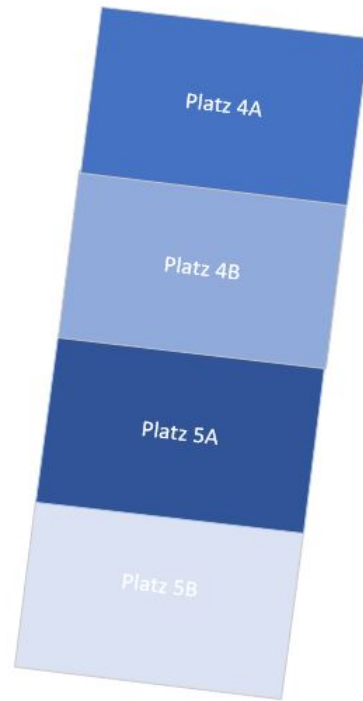

Einteilung Trainings- und Spielplätze

Saison 2023-2024 Vorrunde ab 01.03.2024

Montag									
	16:30	17:00	17:30	18:00	18:30	19:00	19:30	20:00	20:30
Platz 2 A		Zwerglerl (M.Lippert)				1. Herrenmannschaft (M. Probst)			
Platz 2 B		FuKiGa (M.Baumann)							
Platz 3 A		Bambinis (P.Hegedüz)				Platzhalter A-Jugend			
Platz 3 B		F3 (M. Auer)							
Platz 4 A			SG D2-Jun.+ E1 (M.Winkler)			Damen (M.Zellner)			
Platz 4 B			SVB D3-Junioren (M.Gräf)						
Platz 5 A			Mädels Kleinfeld (L. Zellner)						
Platz 5 B			Mädels Großfeld 1+2 (Gabor)						

Kabine 5

Kabine 4

Kabine 3

Kabine 2

Kabine 1