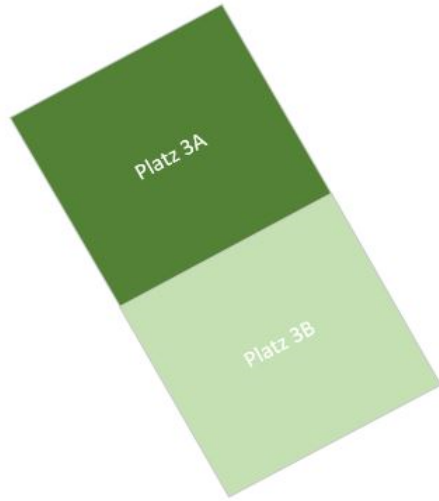

Kabine 5

Kabine 4

Kabine 3

Kabine 2

Kabine 1